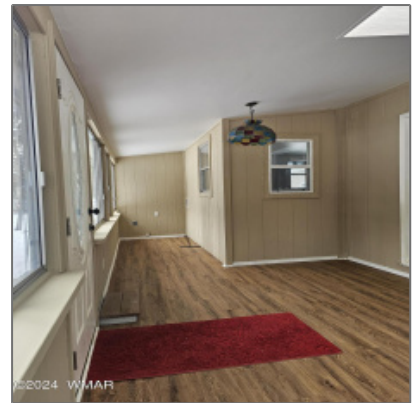

**AZ JOSH**

3336 Sunset Lane,  
Lakeside, Arizona 85929

1,590 Sqft - 3336 Sunset Lane, Lakeside, Arizona  
85929